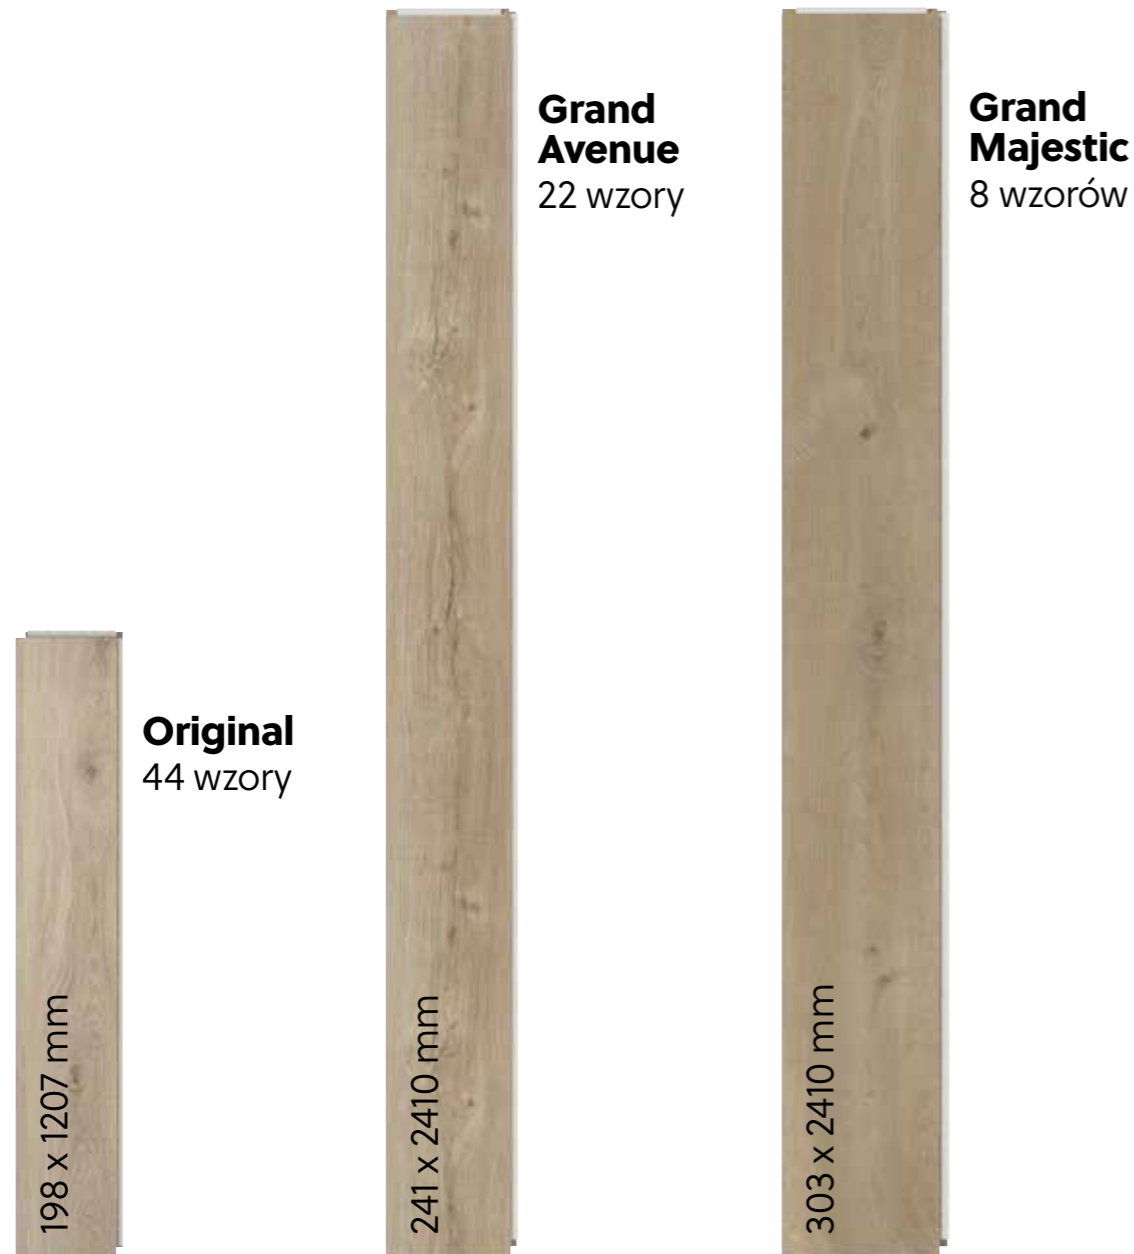

Wybierz rozmiar.

Podłogi z naszych kolekcji Grand Majestic i Grand Avenue, o deskach w rozmiarze XL, z pewnością sprawią, że Twój pokój będzie wyglądał na jeszcze większy. A może wolisz bardziej standardowy rozmiar? W takim wypadku kolekcja Original będzie w sam raz dla Ciebie.

Wybierz powierzchnię.

efekt olejowania

Miękka, matowa powierzchnia podłogi o ciepłym blasku, zachęcająca, aby jej dotknąć.

faktura drewna

Dokładnie odwzorowana faktura słojuwania to elegancki wygląd i wrażenie.

faktura drewna, efekt olejowania

Dokładnie odwzorowana faktura słojuwania połączona z matowym wykończeniem powierzchni.

beton o niskim połysku

Realistycznie i naturalnie wyglądająca matowa powierzchnia uwypatniająca wzory kamienia i betonu.

szczotkowana

Matowa i szczotkowana powierzchnia z dyskretną fakturą o naturalnym wyglądzie.