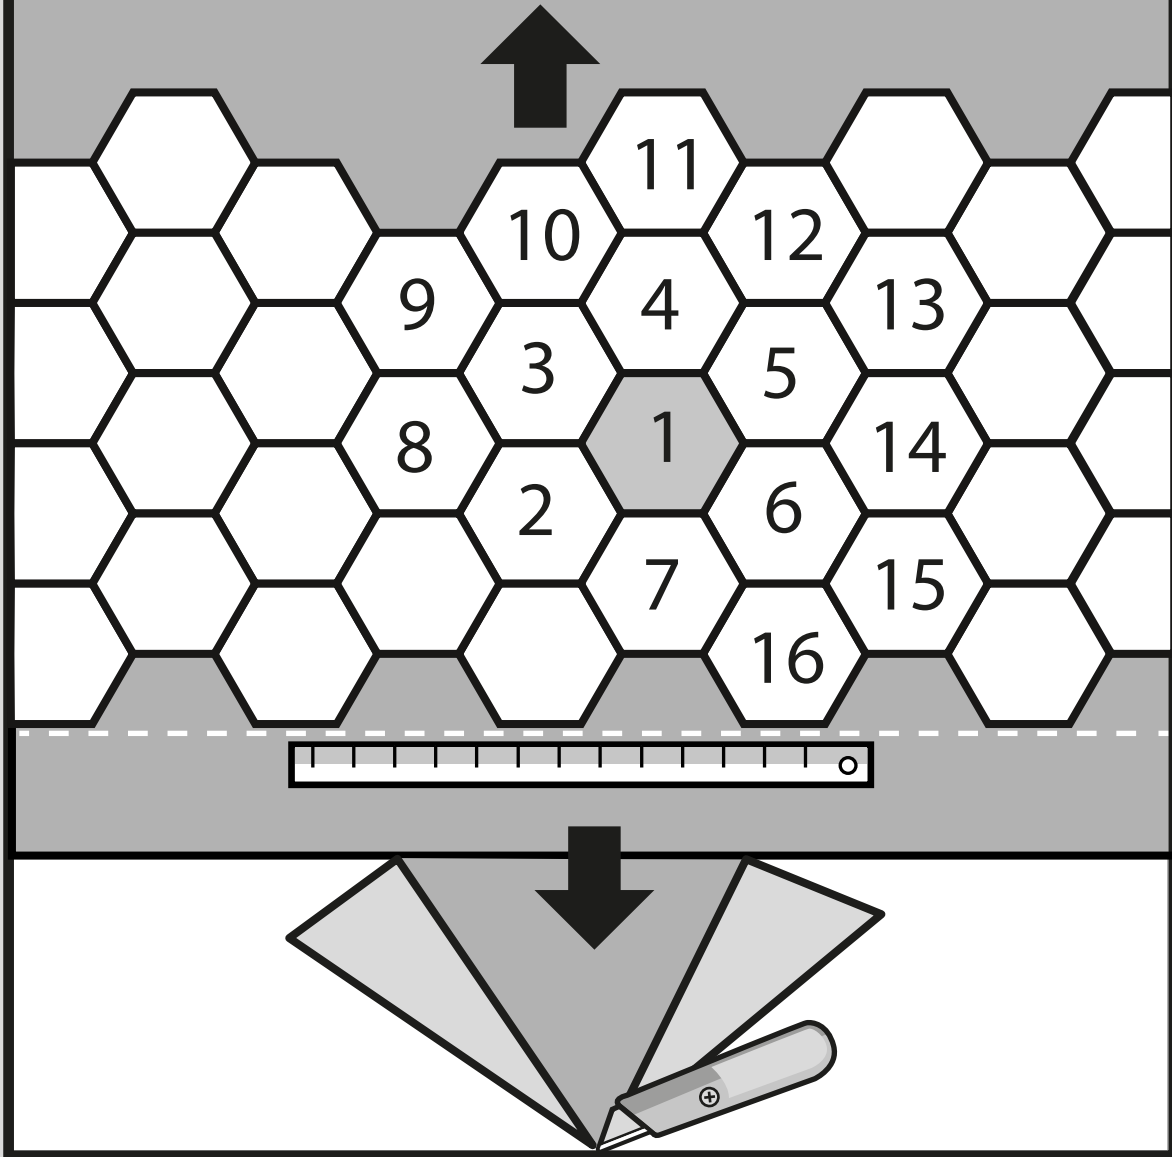

(Big) Hexagon

COMMERCIAL

LUXURY VINYL TILES