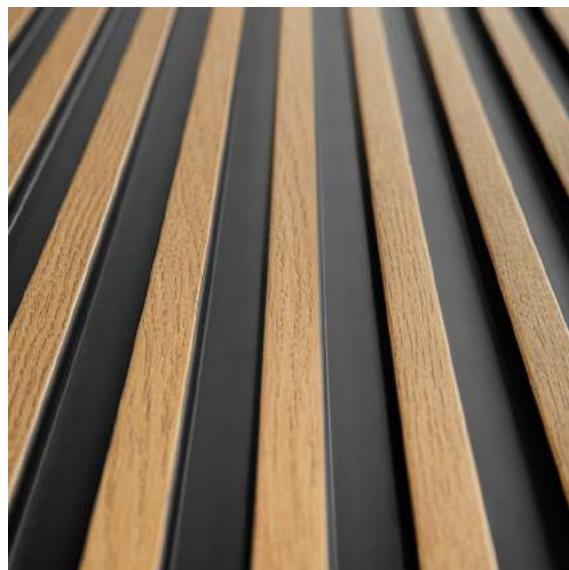

KOLEKCJA: **STRETTO**
KOLOR: **DĄB NATURALNY**
LAMELA: **L0105**
ZAKOŃCZENIE LEWE: **L0105L**
ZAKOŃCZENIE PRAWE: **L0105R**

LAMELLI

MARDOM
DECOR