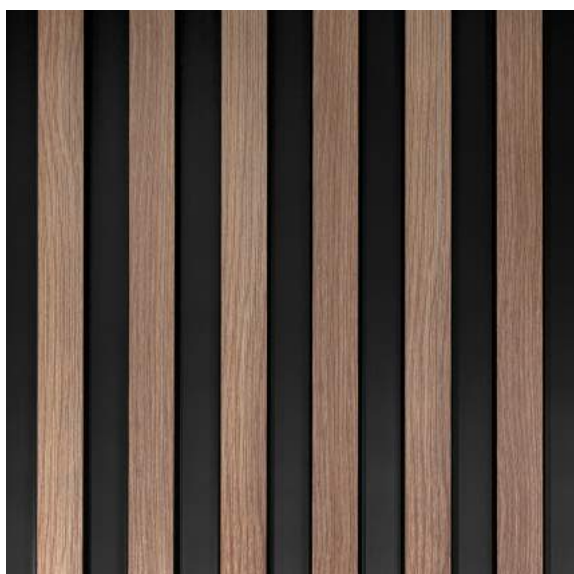

KOLEKCJA: **LARGO**
KOLOR: **DĄB SZARY**
LAMELA: **L0303**
ZAKOŃCZENIE LEWE: **L0303L**
ZAKOŃCZENIE PRAWE: **L0303R**

LAMELLI

MARDOM
DECOR