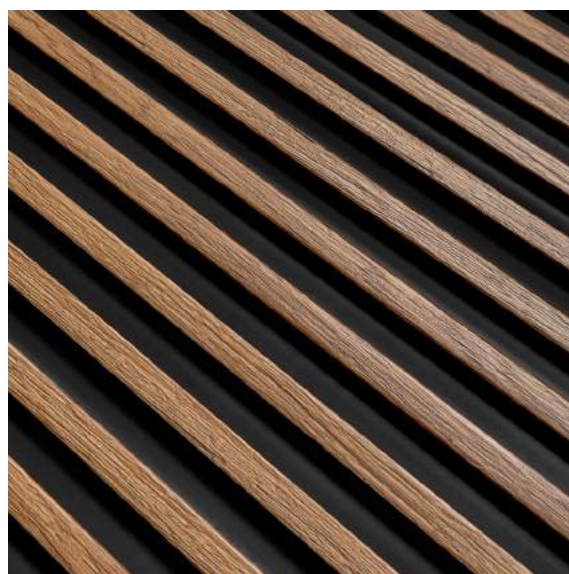

KOLEKCJA: **STRETTO**
KOLOR: **DĄB KLASYCZNY**
LAMELA: **L0106**
ZAKOŃCZENIE LEWE: **L0106L**
ZAKOŃCZENIE PRAWE: **L0106R**