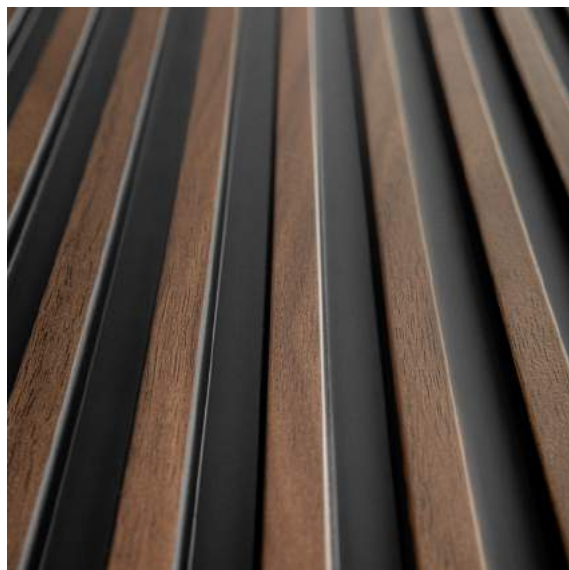

KOLEKCJA: **STRETTO**
KOLOR: **DĄB CIEMNY**
LAMELA: **L0104**
ZAKOŃCZENIE LEWE: **L0104L**
ZAKOŃCZENIE PRAWE: **L0104R**

LAMELLI

MARDOM
DECOR