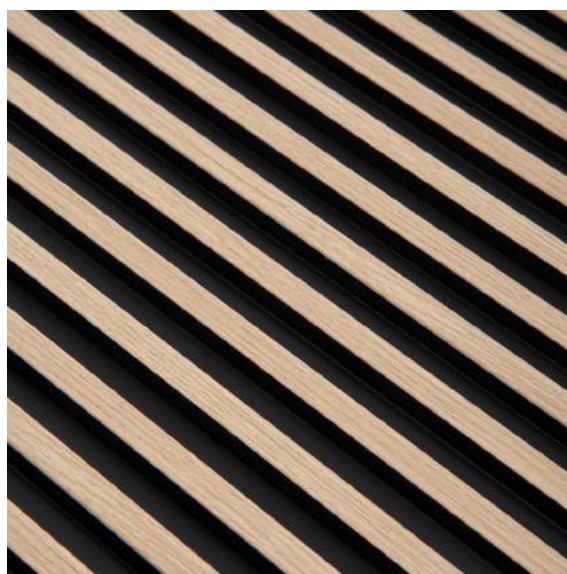

KOLEKCJA: **STRETTO**
KOLOR: **DĄB JASNY**
LAMELA: **L0102**
ZAKOŃCZENIE LEWE: **L0102L**
ZAKOŃCZENIE PRAWE: **L0102R**