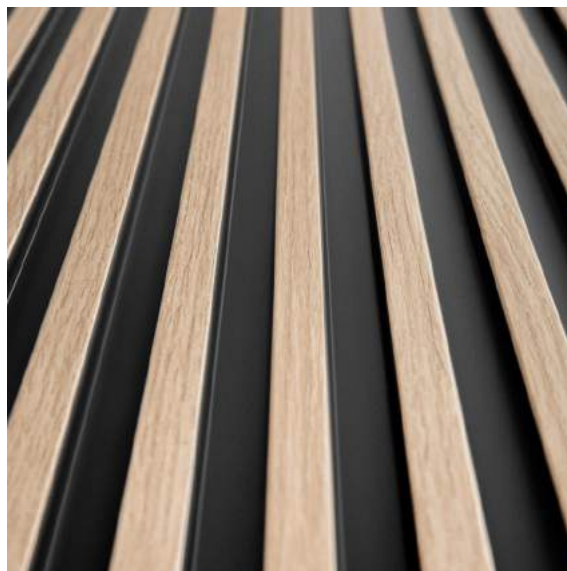

KOLEKCJA: **STRETTO**
KOLOR: **DĄB JASNY**
LAMELA: **L0102**
ZAKOŃCZENIE LEWE: **L0102L**
ZAKOŃCZENIE PRAWE: **L0102R**