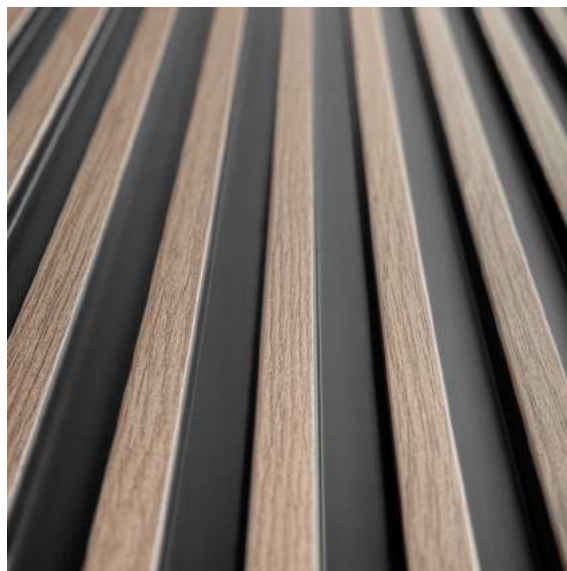

KOLEKCJA: **STRETTO**
KOLOR: **DĄB SZARY**
LAMELA: **L0103**
ZAKOŃCZENIE LEWE: **L0103L**
ZAKOŃCZENIE PRAWE: **L0103R**

LAMELLI

MARDOM
DECOR