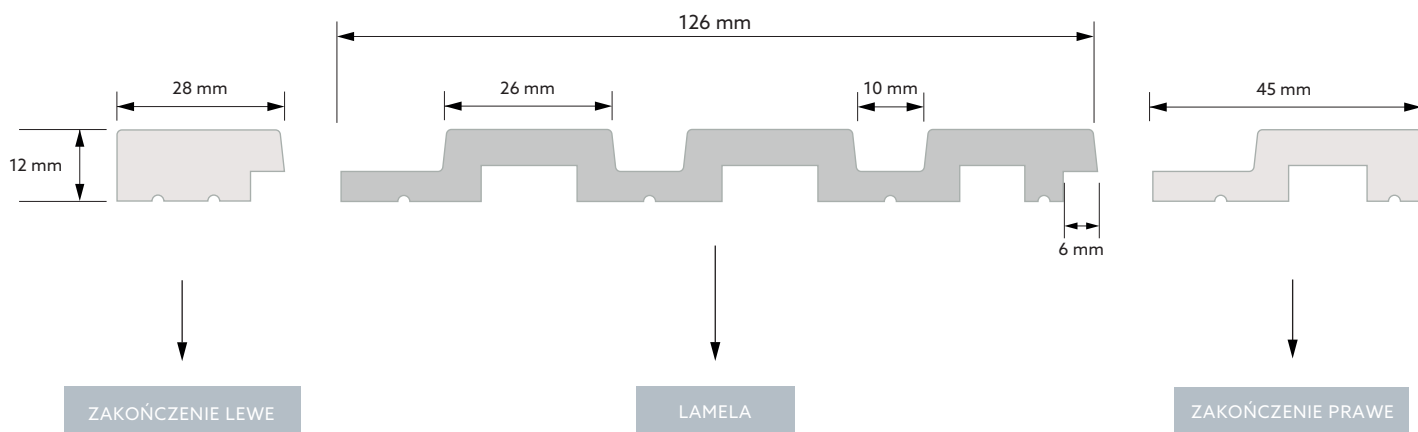

MEDIO

DŁUGOŚĆ	2700 mm
GŁĘBOKOŚĆ	12 mm
SZEROKOŚĆ LAMELI	121* / 126** mm

* WYMIAR PO MONTAŻU / ** WYMIAR LAMELI PRZED MONTAŻEM

SZEROKOŚĆ ZAKOŃCZENIA LEWEGO	28 mm
SZEROKOŚĆ ZAKOŃCZENIA PRAWEGO	39* / 45** mm

* WYMIAR PO MONTAŻU / ** WYMIAR LAMELI PRZED MONTAŻEM

WYMIAR TECHNICZNY