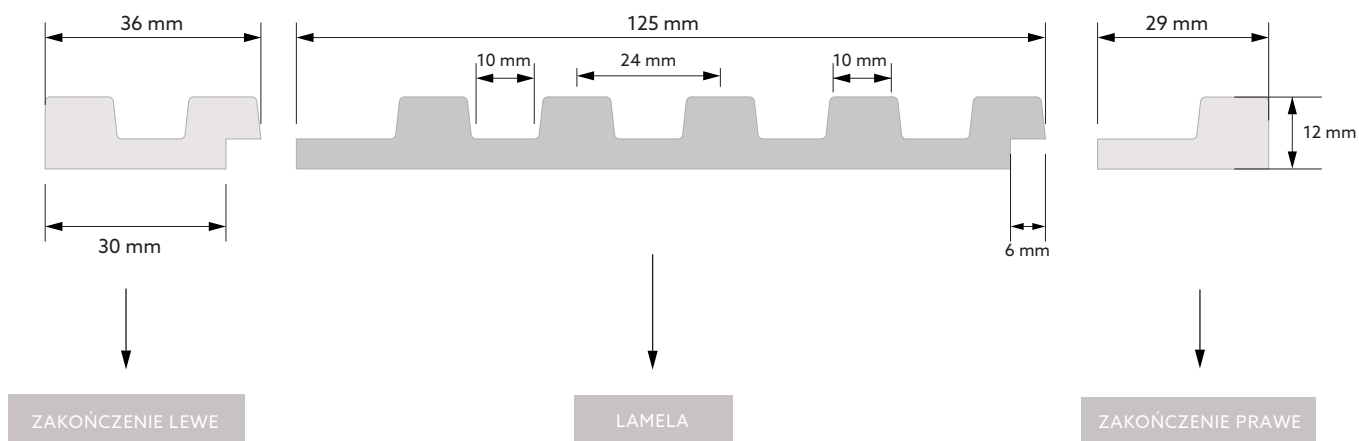

STRETTO

DŁUGOŚĆ	2700 mm
GLĘBOKOŚĆ	12 mm
SZEROKOŚĆ LAMELI	120* / 125** mm

* WYMIAR PO MONTAŻU / ** WYMIAR PRZED MONTAŻEM

SZEROKOŚĆ ZAKOŃCZENIA LEWEGO	36 mm
SZEROKOŚĆ ZAKOŃCZENIA PRAWEGO	23* / 29** mm

* WYMIAR PO MONTAŻU / ** WYMIAR PRZED MONTAŻEM

WYMIAR TECHNICZNY