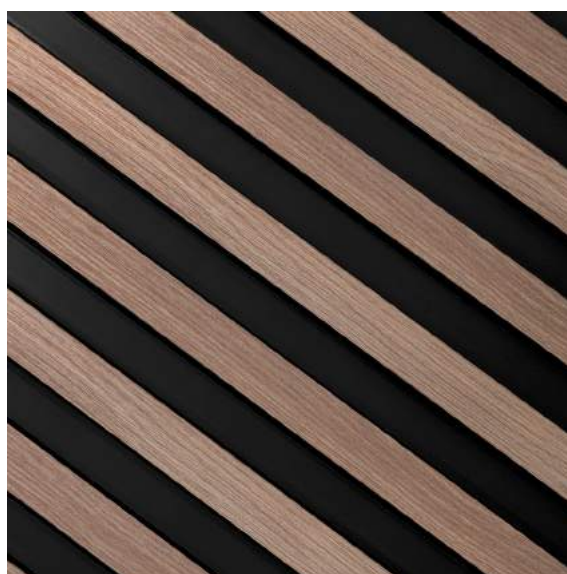

KOLEKCJA: **LARGO**
KOLOR: **DĄB SZARY**
LAMELA: **L0303**
ZAKOŃCZENIE LEWE: **L0303L**
ZAKOŃCZENIE PRAWE: **L0303R**

LAMELLI

MARDOM
DECOR