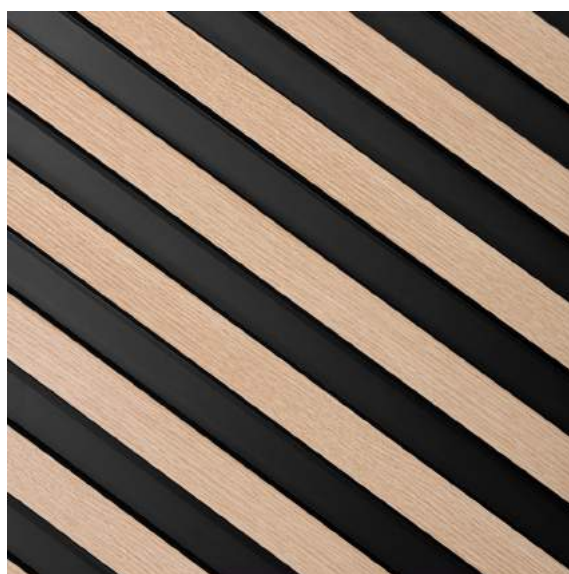

## WYMIAR PO MONTAŻU

KOLEKCJA: **LARGO**  
KOLOR: **BIAŁY**  
LAMELA: **L0301**  
ZAKOŃCZENIE LEWE: **L0301L**  
ZAKOŃCZENIE PRAWE: **L0301R**

LAMELLI

MARDOM  
DECOR

KOLEKCJA: **LARGO**  
KOLOR: **DĄB JASNY**  
LAMELA: **L0302**  
ZAKOŃCZENIE LEWE: **L0302L**  
ZAKOŃCZENIE PRAWE: **L0302R**