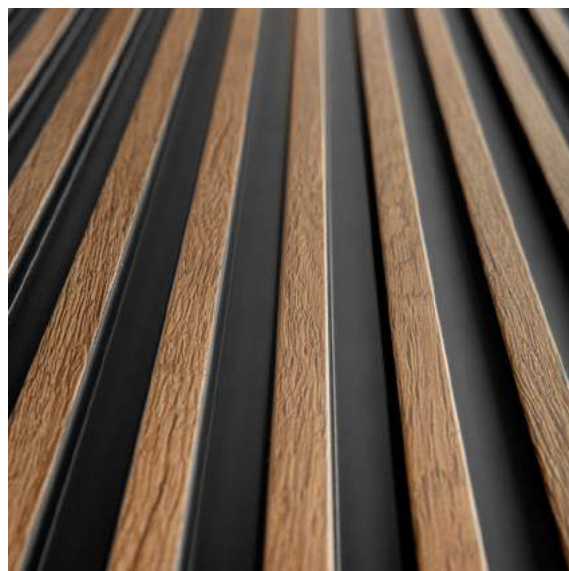

KOLEKCJA: **STRETTO**
KOLOR: **DĄB KLASYCZNY**
LAMELA: **L0106**
ZAKOŃCZENIE LEWE: **L0106L**
ZAKOŃCZENIE PRAWE: **L0106R**