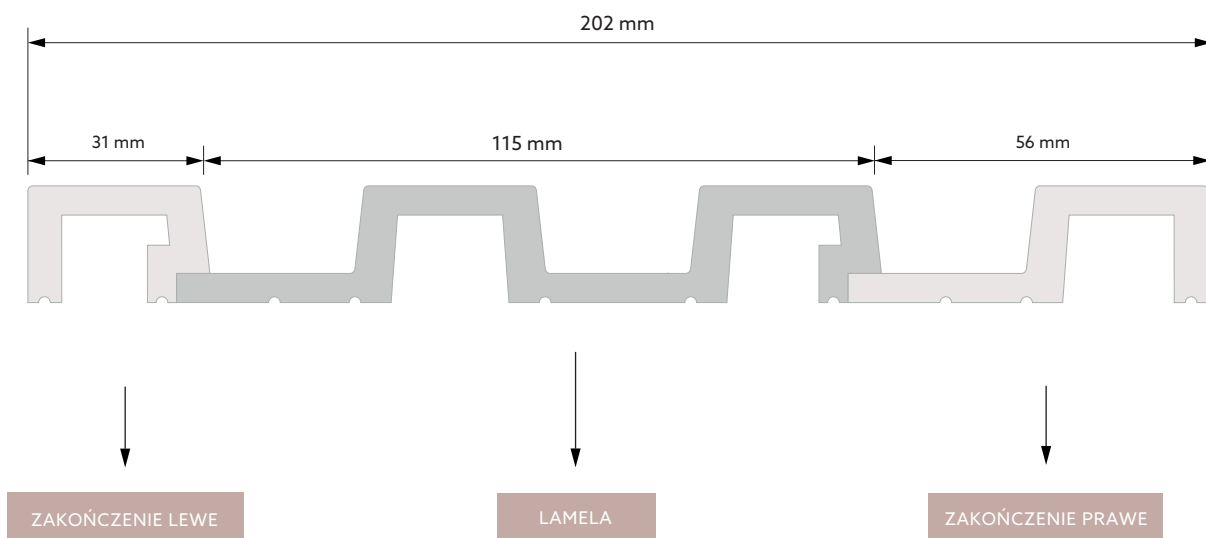

WYMIAR PO MONTAŻU