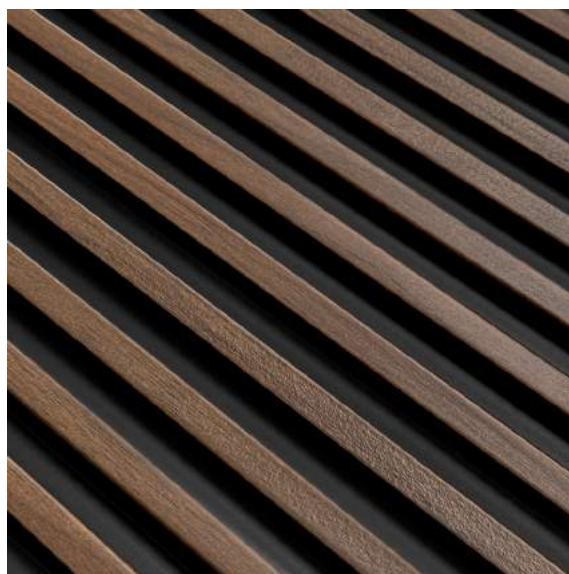

KOLEKCJA: **STRETTO**
KOLOR: **DĄB CIEMNY**
LAMELA: **L0104**
ZAKOŃCZENIE LEWE: **L0104L**
ZAKOŃCZENIE PRAWE: **L0104R**

LAMELLI

MARDOM
DECOR