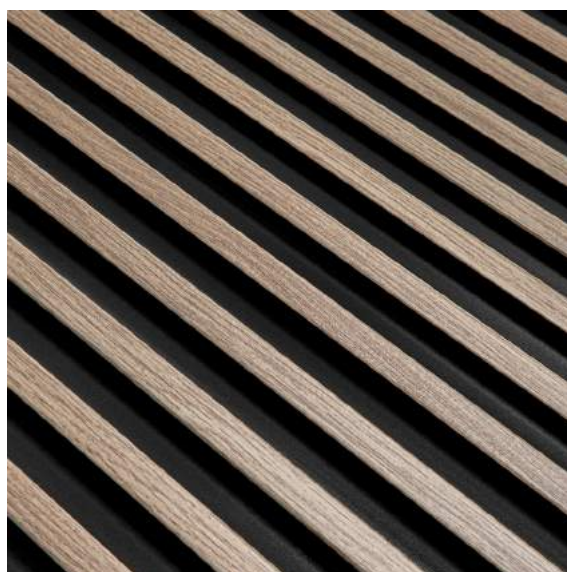

KOLEKCJA: **STRETTO**
KOLOR: **DĄB SZARY**
LAMELA: **L0103**
ZAKOŃCZENIE LEWE: **L0103L**
ZAKOŃCZENIE PRAWE: **L0103R**

LAMELLI

MARDOM
DECOR