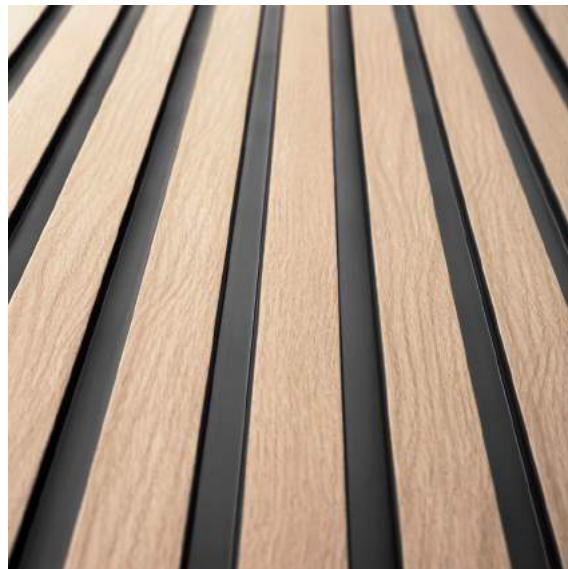

## WYMIAR PO MONTAŻU

KOLEKCJA: **MEDIO**  
KOLOR: **BIAŁY**  
LAMELA: **L0201**  
ZAKOŃCZENIE LEWE: **L0201L**  
ZAKOŃCZENIE PRAWE: **L0201R**

LAMELLI

MARDOM  
DECOR

KOLEKCJA: **MEDIO**  
KOLOR: **DĄB JASNY**  
LAMELA: **L0202**  
ZAKOŃCZENIE LEWE: **L0202L**  
ZAKOŃCZENIE PRAWE: **L0202R**