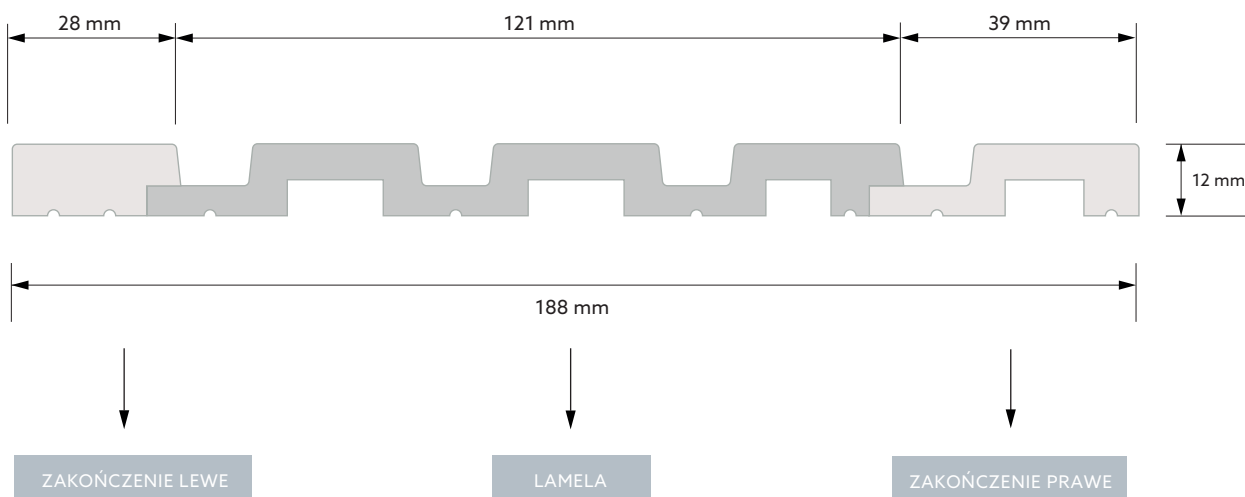

WYMIAR PO MONTAŻU