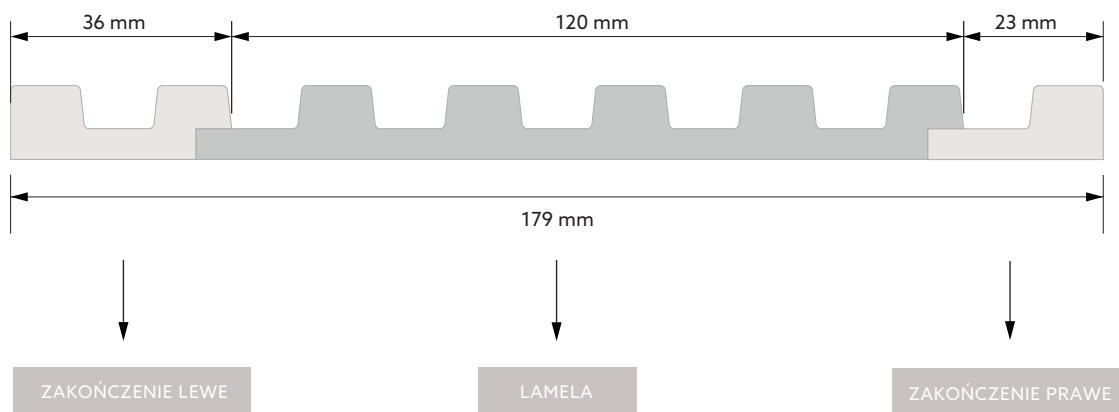

WYMIAR PO MONTAŻU