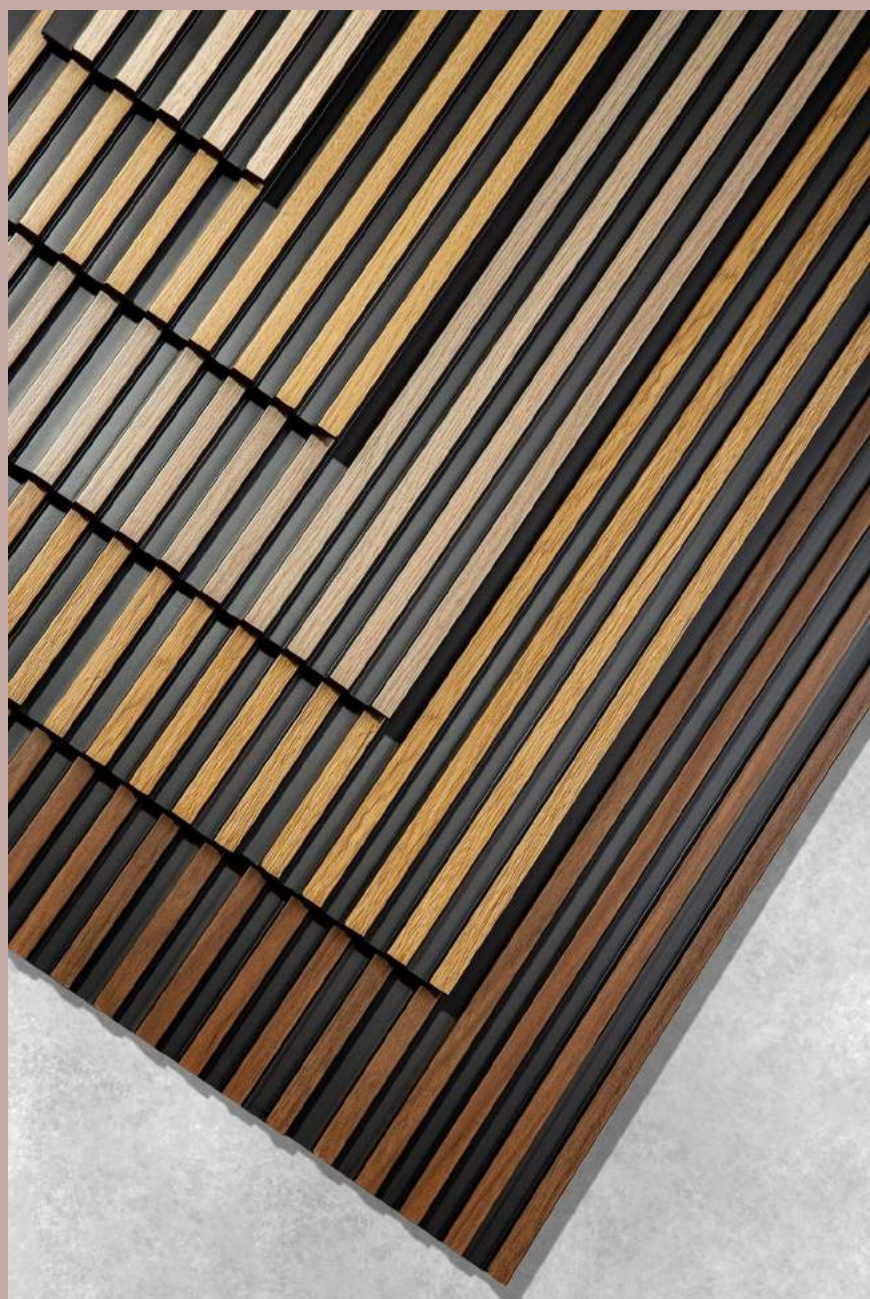

LAMELE ŚCIENNE

MARDOM DECOR

RATAJSKA 11A
91-231 ŁÓDŹ
POLSKA

T. +48 728 369 525
MARDOMDECOR@MARDOM-SP.PL

WWW.MARDOMDECOR.COM

LAMELLI

MARDOM
DECOR