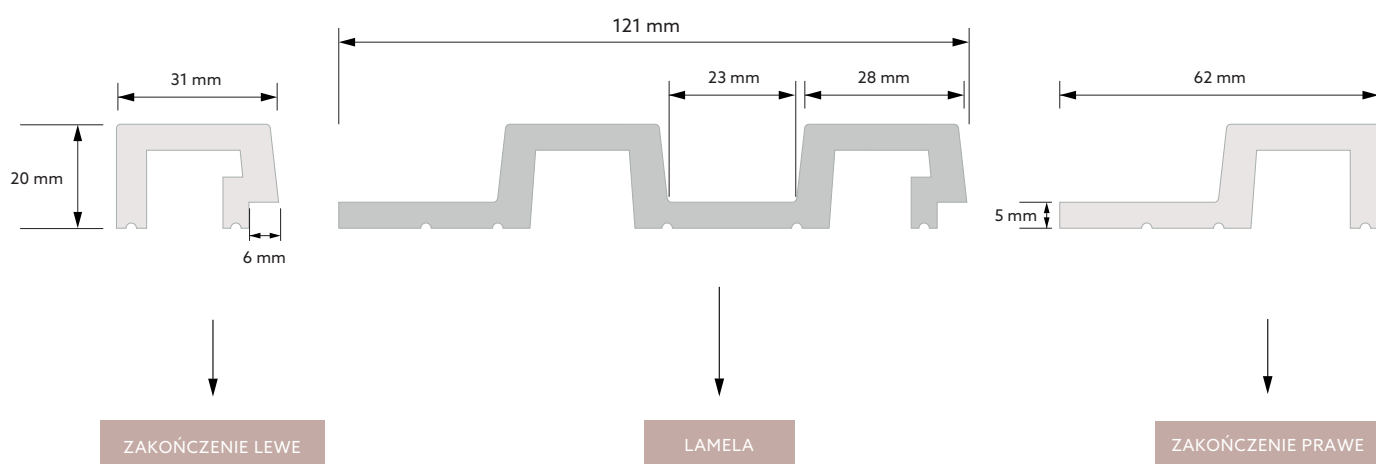

LARGO

DŁUGOŚĆ	2700 mm
GŁĘBOKOŚĆ	20 mm
SZEROKOŚĆ LAMELI	115* / 121** mm

* WYMIAR PO MONTAŻU / ** WYMIAR PRZED MONTAŻEM

SZEROKOŚĆ ZAKOŃCZENIA LEWEGO	31 mm
SZEROKOŚĆ ZAKOŃCZENIA PRAWEGO	56* / 62** mm

* WYMIAR PO MONTAŻU / ** WYMIAR PRZED MONTAŻEM

WYMIAR TECHNICZNY