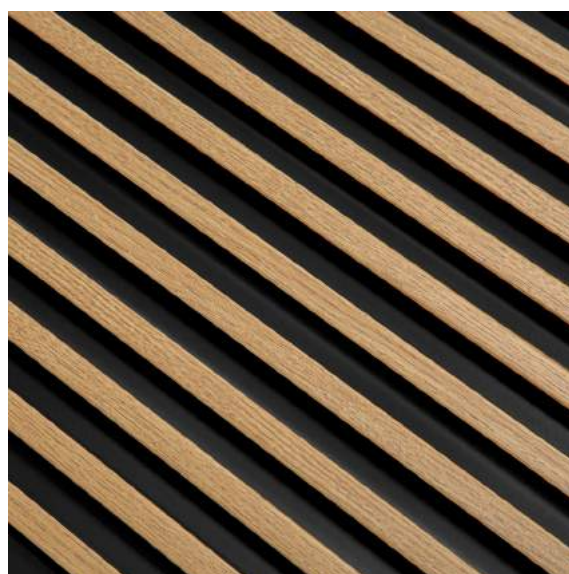

KOLEKCJA: **STRETTO**
KOLOR: **DĄB NATURALNY**
LAMELA: **L0105**
ZAKOŃCZENIE LEWE: **L0105L**
ZAKOŃCZENIE PRAWE: **L0105R**

LAMELLI

MARDOM
DECOR